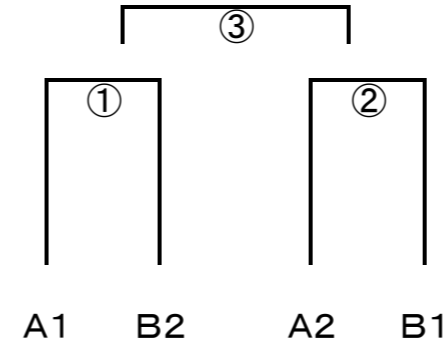

決勝トーナメント

バレーボール競技 9/8(日)
「ソフトバレーボール男女混合の部」

決勝トーナメント

バレーボール競技 9/8(日)
「ソフトバレーボール女子の部」

予選リーグ

決勝トーナメント

令和6年度 第69回丸亀市民体育祭

組み合わせ No.3