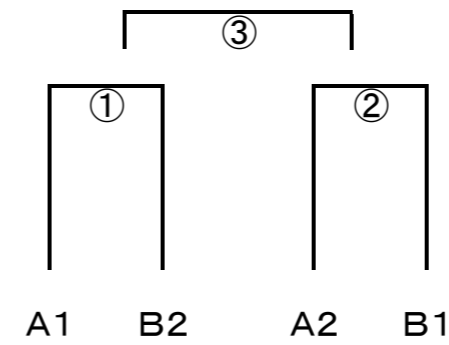

バレーボール競技 9/8(日)
「男子の部」

バレーボール競技 9/8(日)
「女子44歳以下の部」

バレーボール競技 9/8(日)
「女子45歳以上の部」

1支部のため中止

予選リーグ

決勝トーナメント

バレーボール競技 9/8(日)
「ソフトバレーボール男女混合の部」

決勝トーナメント

バレーボール競技 9/8(日)
「ソフトバレーボール女子の部」

予選リーグ

決勝トーナメント