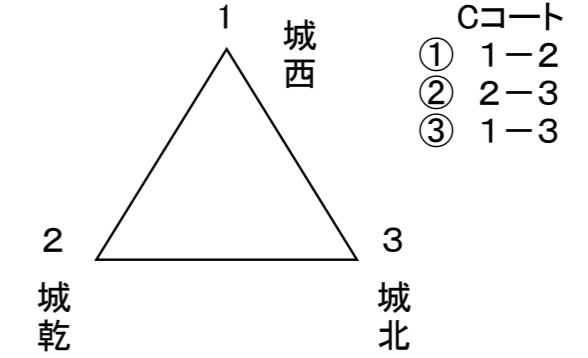

バレーボール競技 9/8(日)
「男子の部」

バレーボール競技 9/8(日)
「女子44歳以下の部」

バレーボール競技 9/8(日)
「女子45歳以上の部」

1支部のため中止

予選リーグ

決勝トーナメント

バレーボール競技 9/8(日)
「ソフトバレーボール男女混合の部」

決勝トーナメント

バレーボール競技 9/8(日)
「ソフトバレーボール女子の部」

予選リーグ

決勝トーナメント