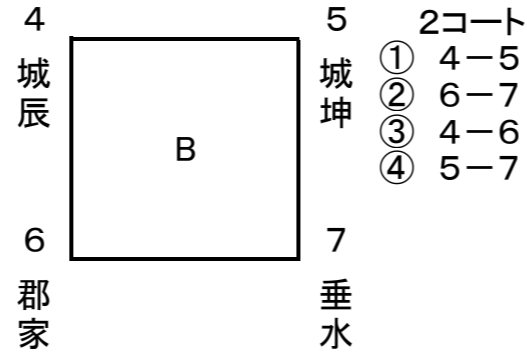

バレーボール競技 9/8(日)
「ソフトバレーボール男女混合の部」