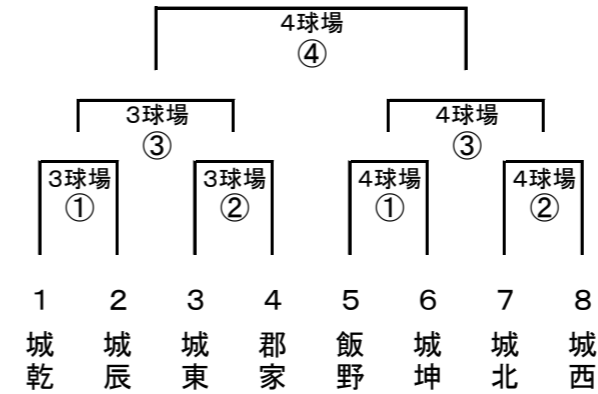

ソフトボール競技 「男子40歳以上の部」 10/6(日) 雨天予備日10/13

① 9:00~
② 10:15~
③ 11:30~
④ 12:45~