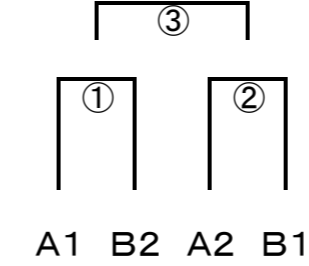

バレーボール競技 9/8(日)
「男子の部」

バレーボール競技 9/8(日)
「女子44歳以下の部」

バレーボール競技 9/8(日)
「女子45歳以上の部」

1支部のため中止

予選リーグ

決勝トーナメント

バレーボール競技 9/8(日)
「ソフトバレーボール男女混合の部」

決勝トーナメント

バレーボール競技 9/8(日)
「ソフトバレーボール女子の部」

予選リーグ

決勝トーナメント