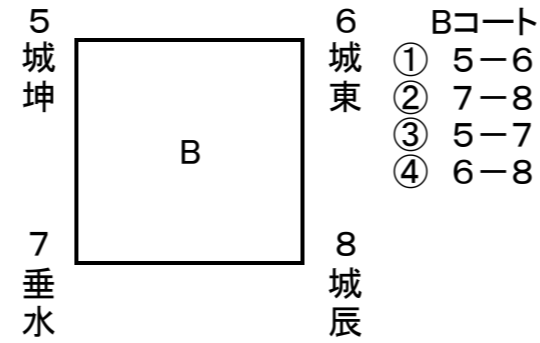

バレーボール競技 9/8(日)
「男子の部」

バレーボール競技 9/8(日)
「女子44歳以下の部」

バレーボール競技 9/8(日)
「女子45歳以上の部」

1支部のため中止

予選リーグ