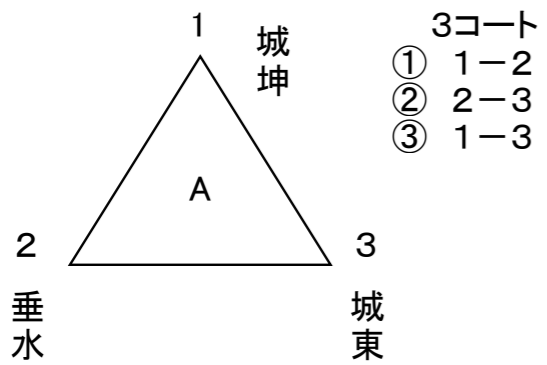

決勝トーナメント

バレーボール競技 9/8(日)
「ソフトバレーボール男女混合の部」

決勝トーナメント

バレーボール競技 9/8(日)
「ソフトバレーボール女子の部」

予選リーグ

決勝トーナメント

令和6年度 第69回丸亀市民体育祭

組み合わせ No.3