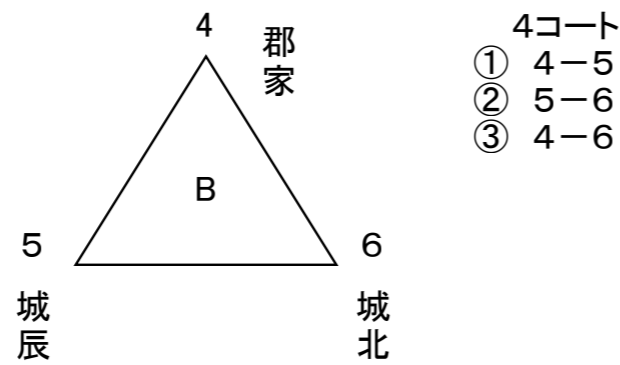

バレーボール競技 9/8(日)
「男子の部」

バレーボール競技 9/8(日)
「女子44歳以下の部」

バレーボール競技 9/8(日)
「女子45歳以上の部」

1支部のため中止

予選リーグ

決勝トーナメント

バレーボール競技 9/8(日)
「ソフトバレーボール男女混合の部」

決勝トーナメント

バレーボール競技 9/8(日)
「ソフトバレーボール女子の部」

予選リーグ

決勝トーナメント