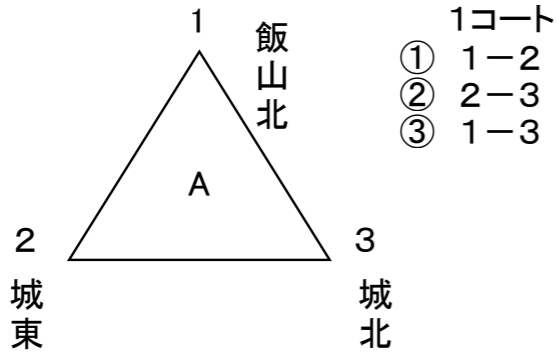

バレーボール競技 9/8(日)
「ソフトバレーボール男女混合の部」