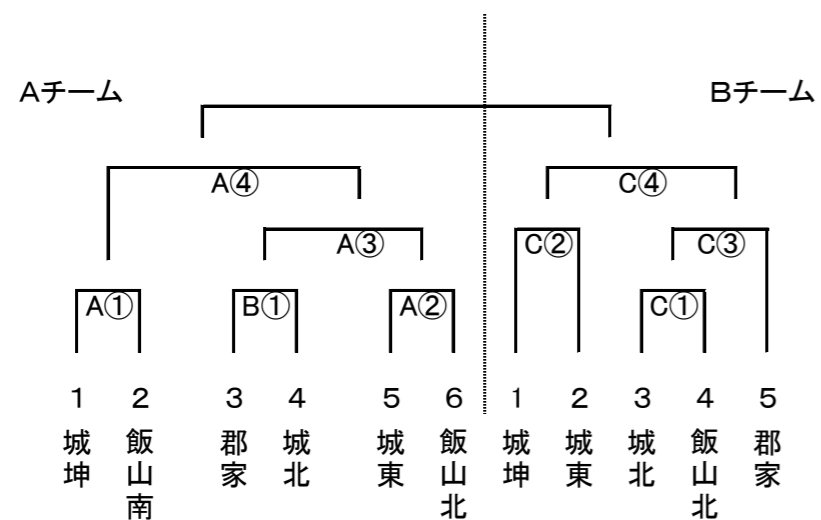

	1 城東	2 城西	3 城乾	4 城坤	勝負	順位
1 城東						
2 城西						
3 城乾						
4 城坤						

Bブロック

	5 郡家	6 飯野	7 綾歌	8 垂水	勝負	順位
5 郡家						
6 飯野						
7 綾歌						
8 垂水						

決勝トーナメント

卓球競技
「女子の部」

9/22(日)

Aブロック

	1 綾歌	2 郡家	3 城坤	4 飯野	5 垂水	勝負	順位
1 綾歌							
2 郡家							
3 城坤							
4 飯野							
5 垂水							

インディアカ競技 A・Bチーム 9/22(日)

ソフトテニス競技 「男子の部」 9/15(日)

	1 城辰	2 城西	3 郡家	4 飯野	5 城北	勝負	順位
1 城辰							
2 城西							
3 郡家							
4 飯野							
5 城北							

【試合順番】

- ① 1-2
- ② 3-4
- ③ 1-5
- ④ 2-3
- ⑤ 4-5
- ⑥ 1-3
- ⑦ 2-4
- ⑧ 3-5
- ⑨ 1-4
- ⑩ 2-5