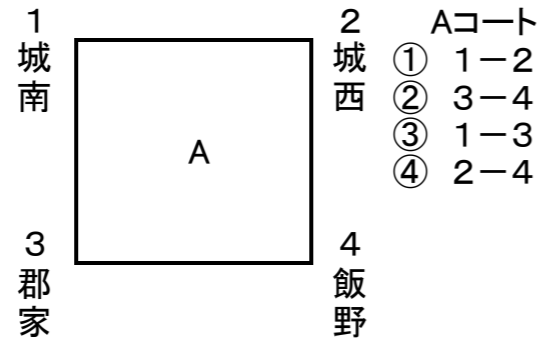

バレーボール競技 9/8(日)
「男子の部」

バレーボール競技 9/8(日)
「女子44歳以下の部」

バレーボール競技 9/8(日)
「女子45歳以上の部」

1支部のため中止

予選リーグ