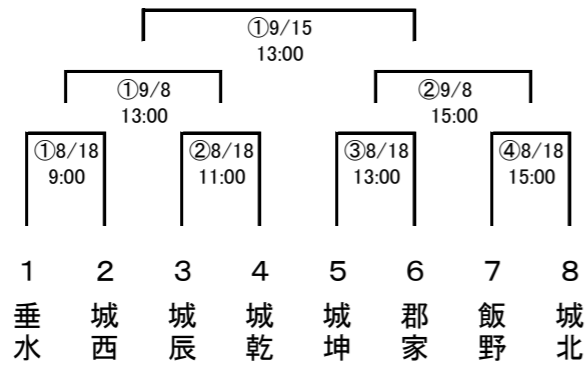

試合順序 9コート 8 - 9 8 - 11
10コート 10 - 11 9 - 10

Cチーム

	1 城南	2 綾歌	3 城北	勝	得失点	差	順
1 城南							
2 綾歌							
3 城北							

試合順序 11コート 1 - 2 2 - 3 1 - 3

	4 城坤	5 城東	6 城辰	勝	得失点	差	順
4 城坤							
5 城東							
6 城辰							

試合順序 12コート 4 - 5 5 - 6 4 - 6

決勝トーナメント

バレーボール競技 9/8(日)
「ソフトバレーボール男女混合の部」

決勝トーナメント

バレーボール競技 9/8(日)
「ソフトバレーボール女子の部」

予選リーグ

決勝トーナメント

令和6年度 第69回丸亀市民体育祭

組み合わせ No.3

軟式野球競技 8/18(日)・9/8(日)・9/15(日)

テニス競技 9/29(日)

決勝
9/15

準決勝
9/8

1回戦
8/18

※「中津運動公園」 試合開始13時00分
決勝 1試合

※「中津運動公園」 試合開始13時00分
準決勝 2試合

※「丸亀市民球場」 試合開始9時00分
1回戦 4試合