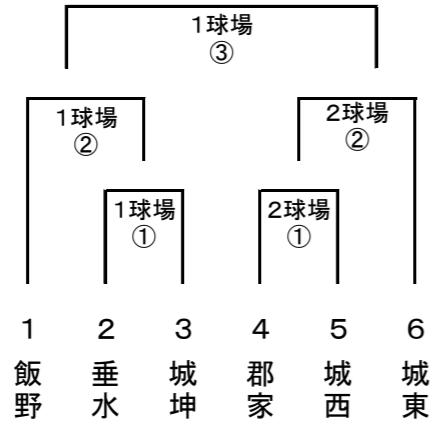

予選リーグ

Aブロック

	1 飯山南	2 垂水	3 飯野	勝負	順位
1 飯山南					
2 垂水					
3 飯野					

Bブロック

	4 郡家	5 城西	6 城辰	勝負	順位
4 郡家					
5 城西					
6 城辰					

決勝トーナメント

ソフトボール競技 「男子39歳以下の部」 10/6(日) 雨天予備日10/13

① 9:00~
② 10:15~
③ 11:30~